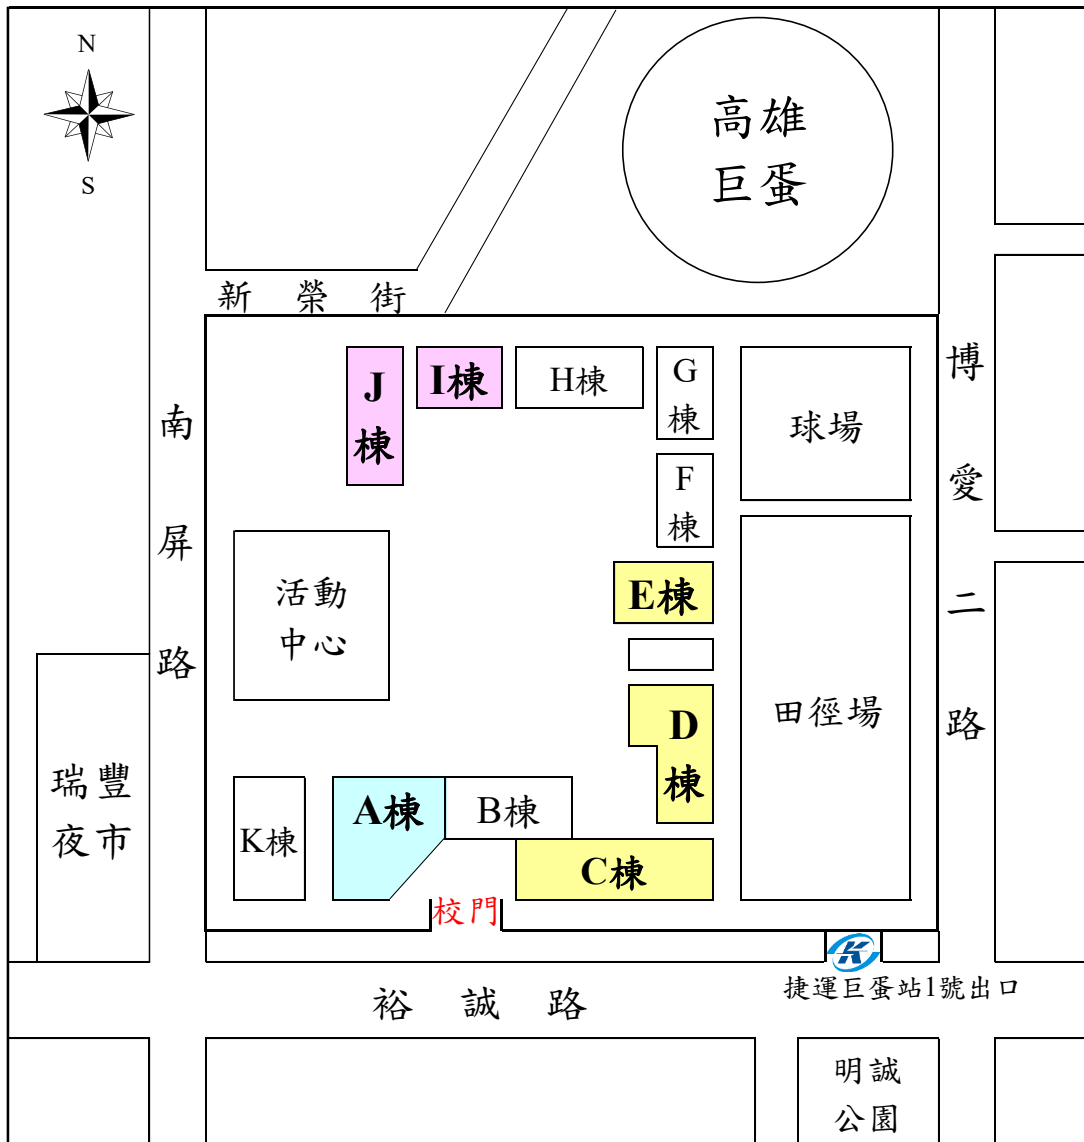

日本語能力試驗 考場位置圖  
 高雄市立三民家商（近捷運巨蛋站）  
 高雄市左營區裕誠路1102號

【交通資訊】

詳細交通資訊請參考三民家商官網—三民簡介—交通資訊 (<https://lttc.tw/m2PjNT>)

捷運路線：捷運紅線至〔巨蛋站（三民家商）〕下車，由1號出口出站。

公車站牌：1.〔三民家商〕（裕誠路）

2.〔捷運巨蛋站〕（裕誠路、博愛二路）

※以上交通資訊僅供參考，考前請自行確認班次等營運狀況並依個人狀況選取適合之交通工具。